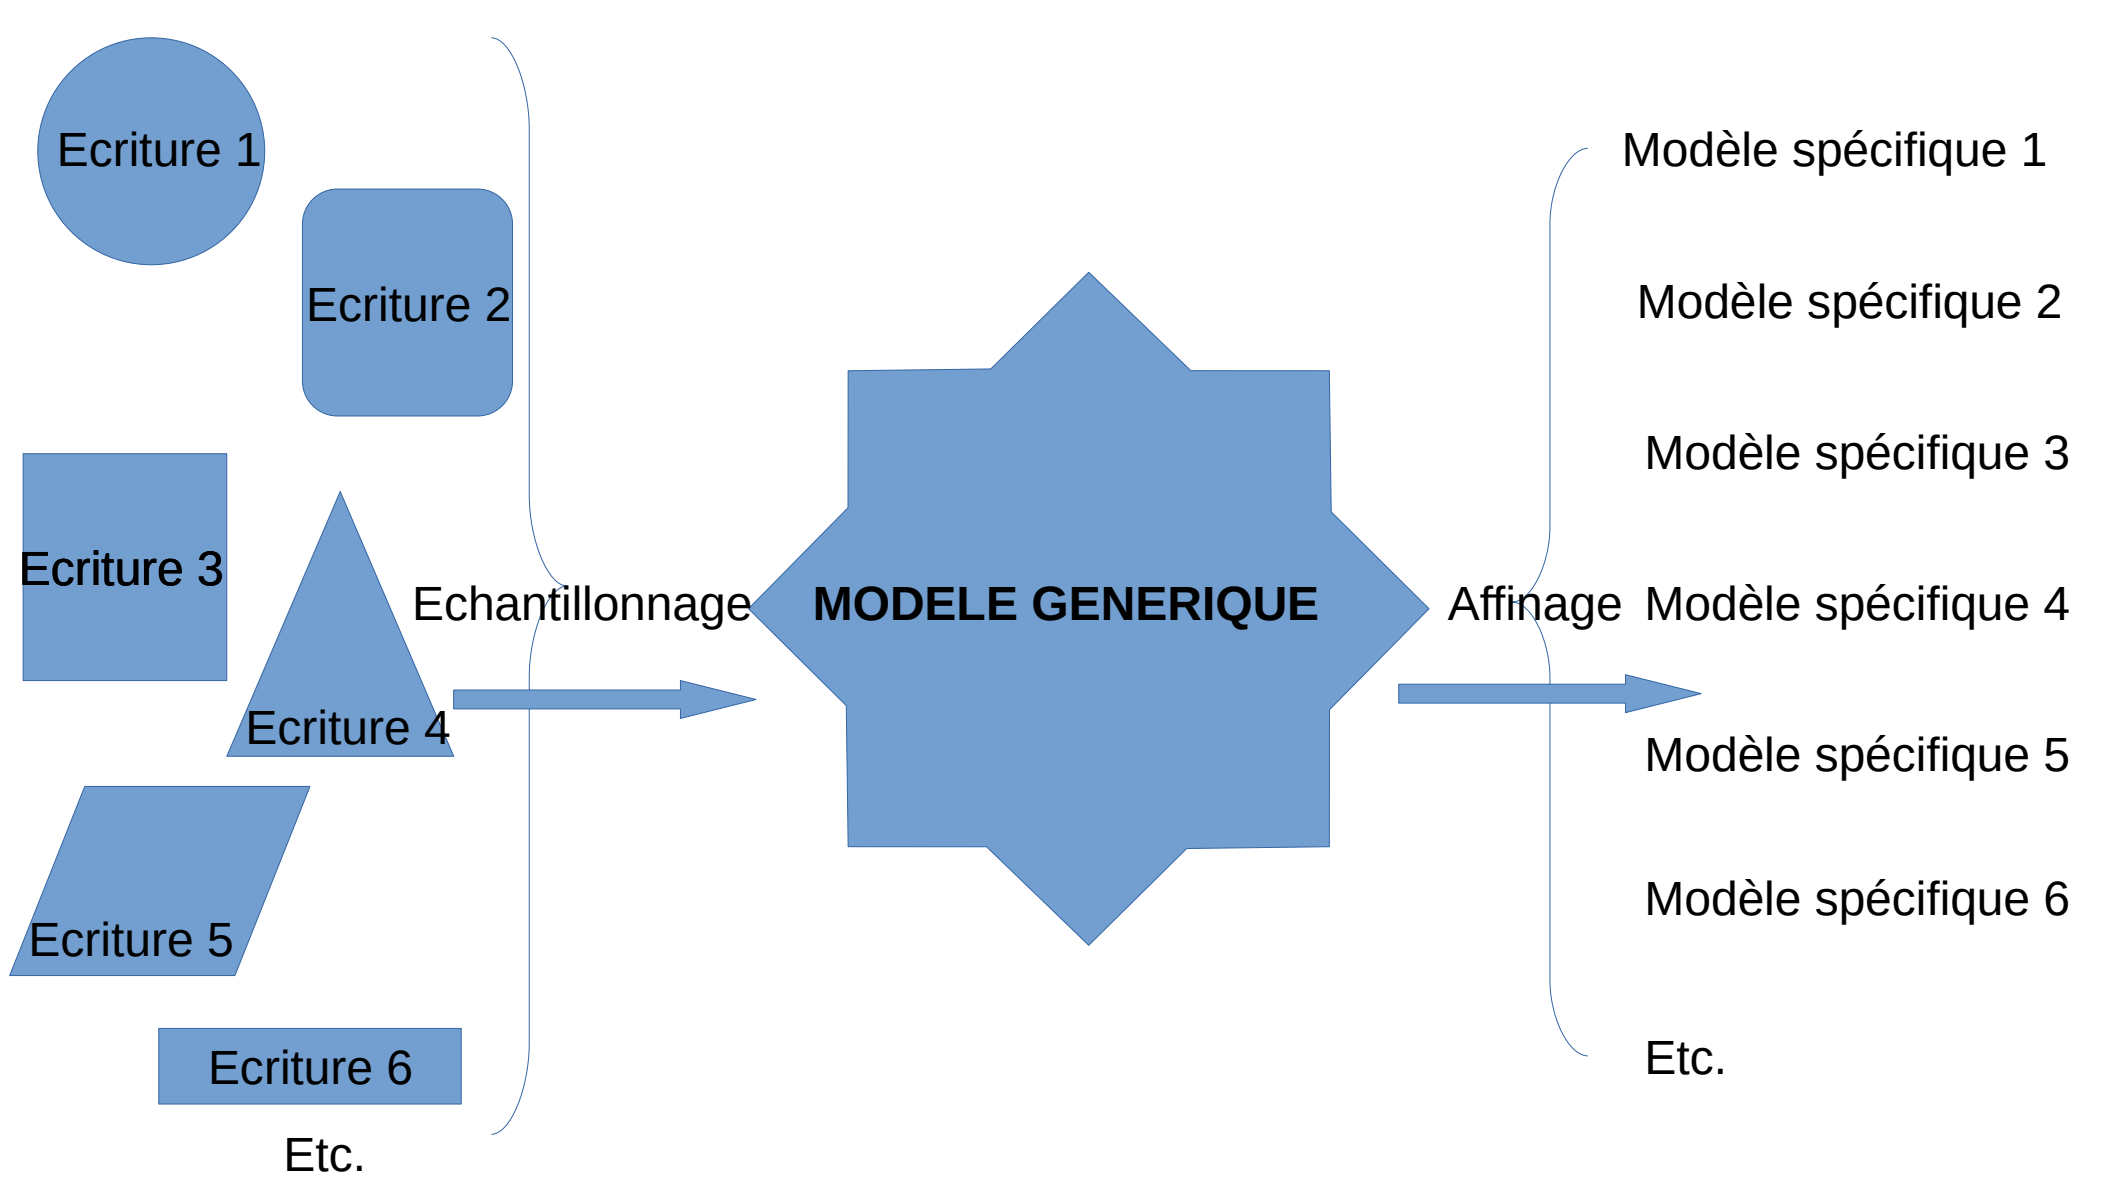

Project > LECTAUREP > set_golden-set >

cropped

Listing 328 objets
Taille 226 MB

~ 2000 p. transcrites (qq. dizaines de mains)
~ 610 pages relues

Aujourd'hui

Plusieurs centaines de pages de vérité terrain (segmentation et transcription).

Des modèles d'HTR réutilisables.

Nécessité d'affiner des modèles d'HTR,
de segmentation,
de reconnaissance des entités nommées,
de traitement automatique des langues.

**> Pas de passage à l'échelle sans infrastructures dédiées
ni sans logistique participative.**