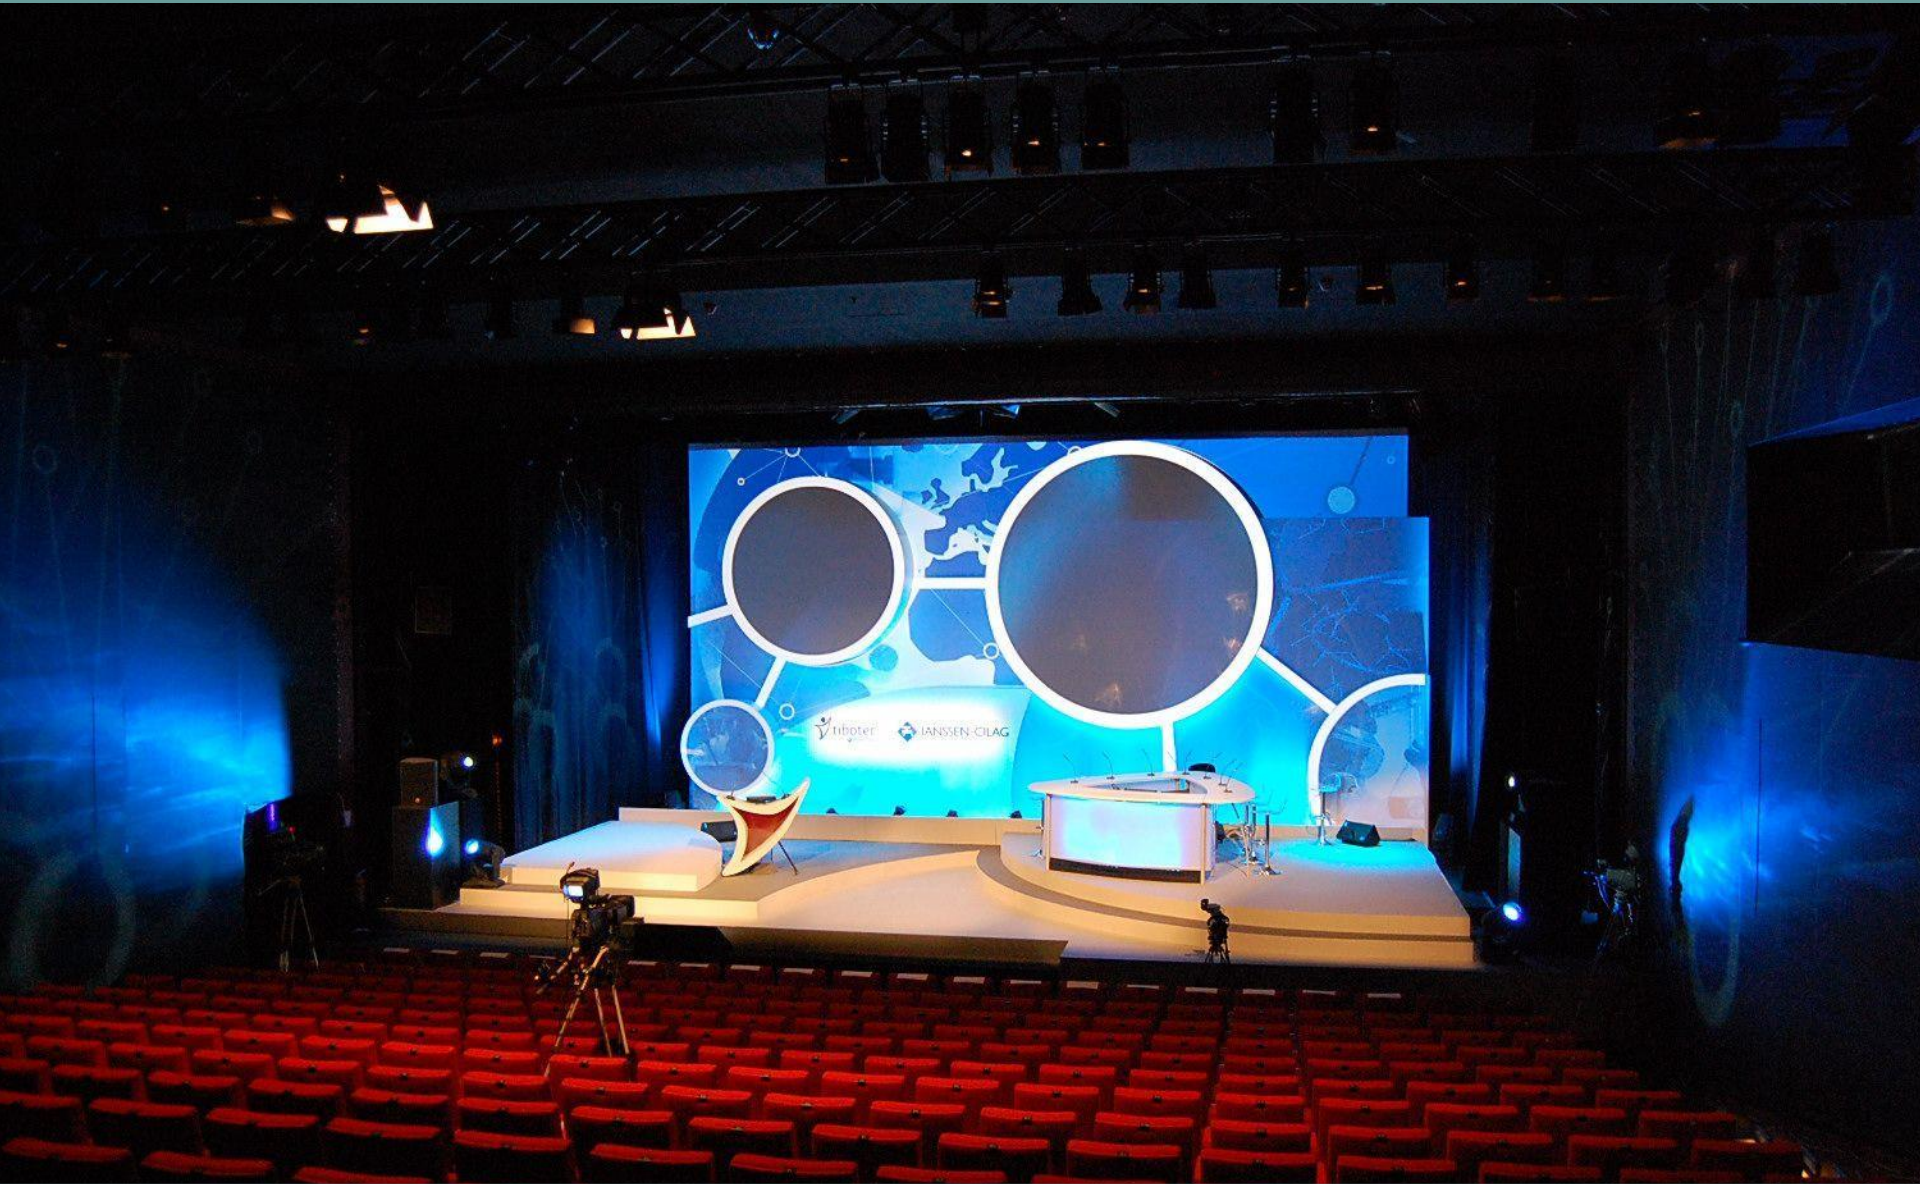

FRANÇOIS-MITTERRAND

- HALL DES GLOBES
- BELVÉDÈRE
- AUDITORIUMS
- SALLE 70
- ESPLANADE

HALL EST

JAUGE : 800 pax en cocktail / 400 pax en dîner assis

HALL DES GLOBES

JAUGE : 800 pax en cocktail / 400 pax en dîner assis

BELVÉDÈRE

JAUGE : 300 pax en cocktail / 200 pax en dîner assis

AUDITORIUMS

JAUGE : GRAND AUDITORIUM 344 pax / petit auditorium 200 pax

SALLE 70

JAUGE : 70 pax

ESPLANADE