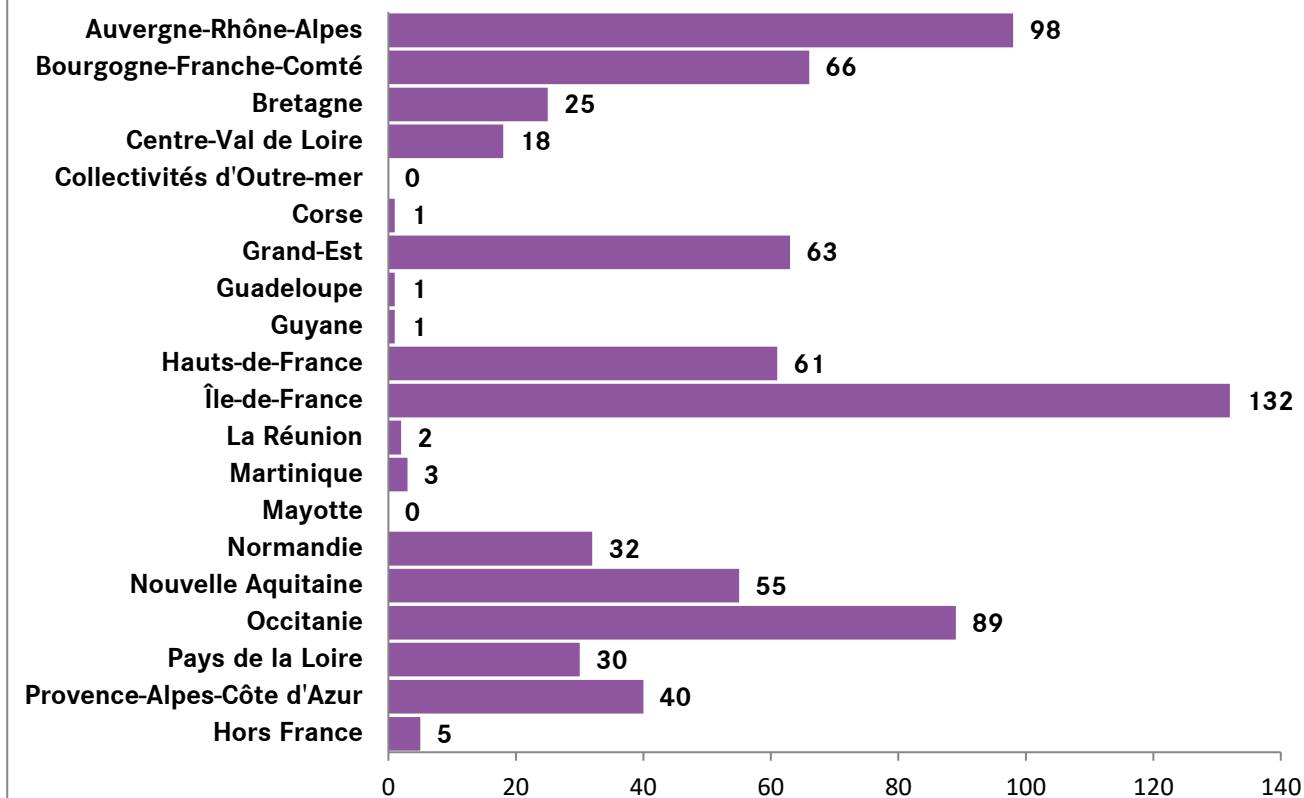

Répertoire de fonds documentaires

Etat du Répertoire au 31 décembre 2024

Fonds par typologie

Etablissements détenteurs par région

Les 25 institutions décrivant le plus de fonds

(en bleu les fonds de la cartographie CollEx)