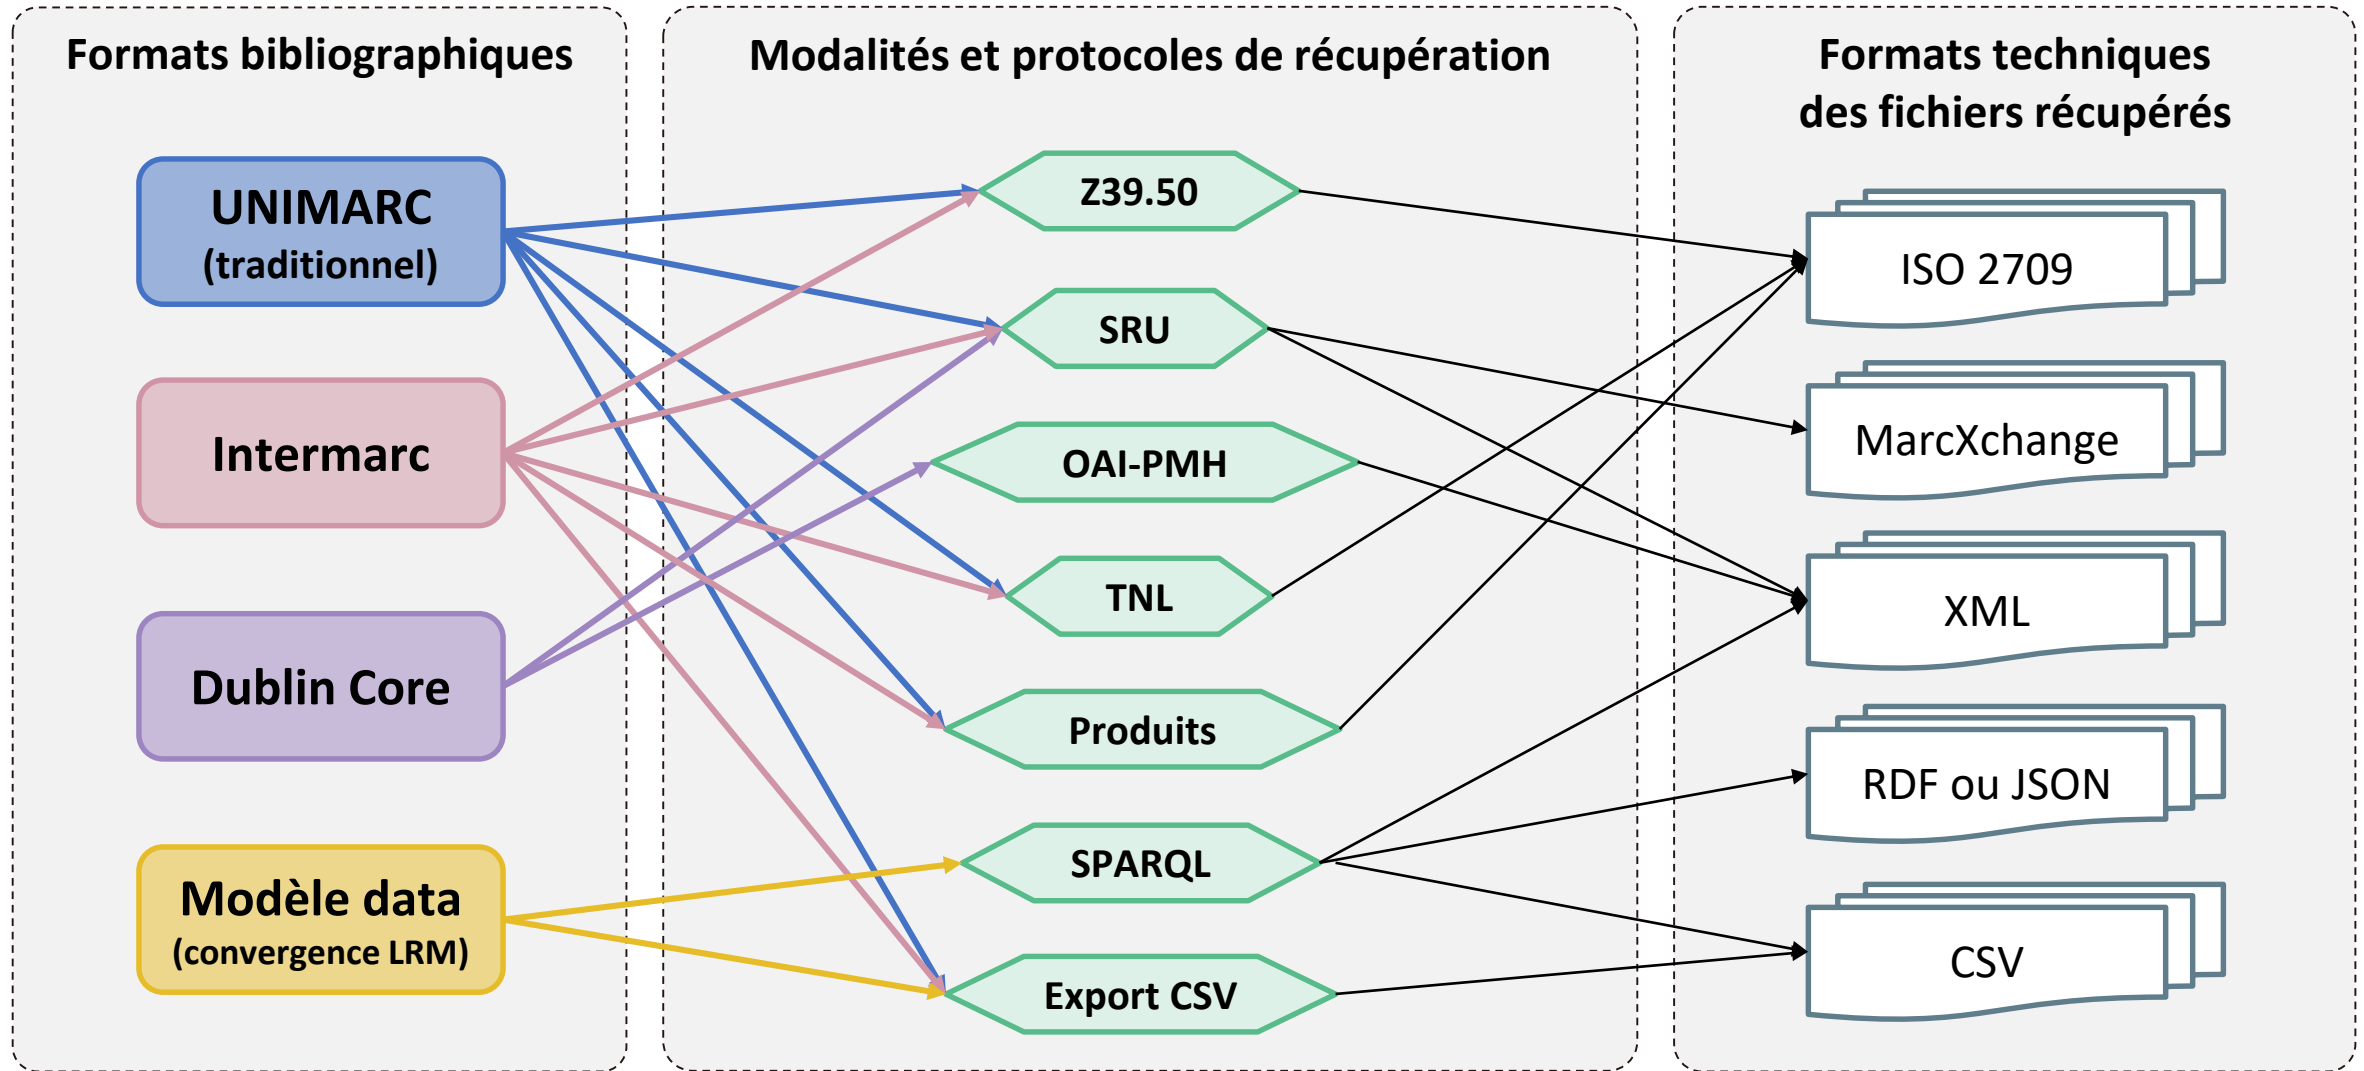

SPARQL endpoint

Export direct

{BnF CCfr

Jeux de données

Récupérer de gros ensembles de notices

OAI-PMH

Z39.50

SRU

Produits
bibliographiques

Transfert de
notices en ligne

Export CSV

Récupérer un nombre limité de notices

Paramétrable directement dans un SIGB

OAI-PMH

Z39.50

SRU

Produits
bibliographiques

Transfert de
notices en ligne

Export CSV

Accessible via une interface web

Résumé panoramique de l'offre de données de la BnF

Le sélecteur de services

Un outil de découverte : le sélecteur de services

Explorateur des services bibliographiques de la BnF

Découvrir et comprendre les différentes combinaisons possibles entre les formats, sources de données, modes de récupération et services proposés par la BnF.